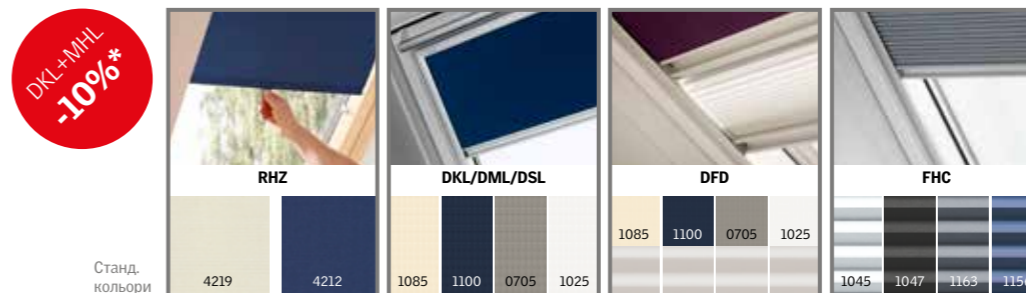

Розміри VELUX ОПТИМА	Стандарт, Стандарт Плюс, Премиум	RHZ Штора затемнююча на гачках	DKL Затемнююча штора	DKL+MHL 3 вигодию 10%*	DML** Затемнююча штора з ел. приводом	DSL Затемнююча штора на сонячній батареї	DFD Штора «Дю» 2 в 1	FHC Енерго-зберігаюча штора-плісе
Найвні на складі в Києві		4219	1085	1085	4219		1085	
CR02 55x78 см	CK02 55x78 см	1 210	2 270	3 465	4 970	5 270	2 950	2 950
CR04 55x98 см	CK04 55x98 см	1 210	2 450	3 627	5 150	5 450	3 190	3 190
FR04 66x98 см	FK04 66x98 см	1 410	2 660	4 050	5 360	5 660	3 460	3 460
FR06 66x118 см	FK06 66x118 см	1 410	2 870	4 239	5 570	5 870	3 730	3 730
FR08 66x140 см	FK08 66x140 см	1 410	2 990	4 473	5 690	5 990	3 890	3 890
MR04 78x98 см	MK04 78x98 см	1 510	2 780	4 284	5 480	5 780	3 610	3 610
MR06 78x118 см	MK06 78x118 см	1 510	2 990	4 473	5 690	5 990	3 890	3 890
MR08 78x140 см	MK08 78x140 см	1 510	3 200	4 662	5 900	6 200	4 160	4 160
MR10 78 x160 см	MK10 78 x160 см	1 510	3 860	5 256	6 560	6 860	5 010	5 010
PR06 94x118 см	PK06 94x118 см	1 750	3 290	5 031	5 990	6 290	4 280	4 280
PR08 94x140 см	PK08 94x140 см	1 750	3 590	5 301	6 290	6 590	4 660	4 660
SR06 114x118 см	SK06 114x118 см	1 950	3 740	5 661	6 440	6 740	4 860	4 860
SR08 114x140 см	SK08 114x140 см	1 950	3 890	5 751	6 590	6 890	5 050	5 050

✓ Ціни вказані за стандартні кольори
* Знижка 10% надається за комплект зі шторою DKL у стандартних кольорах