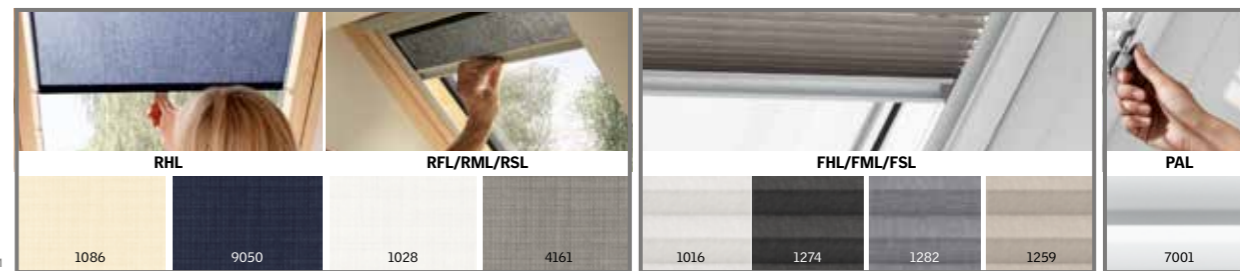

Вам потрібен захист від комах?

Універсальна москітна сітка

Розміри	Москітна сітка	Розміри	Ширина відкосу, см	Довжина відкосу, см
СК02 55x78 см	3 440	СК02 55x78 см	53	160
СК04 55x98 см	3 440	СК04 55x98 см	53	200
FK04 66x98 см	4 200	FK04 66x98 см	64	240
FK06 66x118 см	4 200	FK06 66x118 см	64	240
FK08 66x140 см	4 200	FK08 66x140 см	64	240
MK04 78x98 см	4 200	MK04 78x98 см	76	200
MK06 78x118 см	4 200	MK06 78x118 см	76	200
MK08 78x140 см	5 040	MK08 78x140 см	76	240
MK10 78 x160 см	5 040	MK10 78 x160 см	76	240
PK06 94x118 см	4 620	PK06 94x118 см	92,2	200
PK08 94x140 см	5 330	PK08 94x140 см	92,2	240
SK06 114x118 см	5 250	SK06 114x118 см	112	200
SK08 114x140 см	6 090	SK08 114x140 см	112	240

✓ Ціни вказані за стандартні кольори
✓ Вартість додаткових кольорів + 400 та 800 грн. до ціни стандартного кольору, незалежно від розміру

6 VELUX ■ На складі ■ Термін поставки 2-5 тижнів. Усі ціни у прейскуранті вказані у гривнях з урахуванням ПДВ. Більш широкий асортимент Ви знайдете у каталозі чи на сайті www.velux.ua.

НОВА КОЛЕКЦІЯ штор 2021

Вам потрібен контроль світла?

Розміри VELUX ОПТИМА	Стандарт, Стандарт Плюс, Премиум	RHL Рулонна штора на гачках	RFL Рулонна штора на направляючих	RML** Рулонна штора з електроприводом	RSL Рулонна штора на сонячній батареї	FHL Штора-плісе	FML** Штора-плісе з електроприводом	FSL Штора-плісе на сонячній батареї	PAL Жалюзі
Найвні на складі в Києві		1086	1086		1086				7001
CR02 55x78 см	CK02 55x78 см	1 000	2 270	4 970	5 270	2 270	4 970	5 270	2 950
CR04 55x98 см	CK04 55x98 см	1 000	2 450	5 150	5 450	2 450	5 150	5 450	3 190
FR04 66x98 см	FK04 66x98 см	1 160	2 660	5 360	5 660	2 660	5 360	5 660	3 460
FR06 66x118 см	FK06 66x118 см	1 160	2 870	5 570	5 870	2 870	5 570	5 870	3 730
FR08 66x140 см	FK08 66x140 см	1 160	2 990	5 690	5 990	2 990	5 690	5 990	3 890
MR04 78x98 см	MK04 78x98 см	1 250	2 780	5 480	5 780	2 780	5 480	5 780	3 610
MR06 78x118 см	MK06 78x118 см	1 250	2 990	5 690	5 990	2 990	5 690	5 990	3 890
MR08 78x140 см	MK08 78x140 см	1 250	3 200	5 900	6 200	3 200	5 900	6 200	4 160
MR10 78 x160 см	MK10 78 x160 см	1 250	3 860	6 560	6 860	3 860	6 560	6 860	5 010
PR06 94x118 см	PK06 94x118 см	1 450	3 290	5 990	6 290	3 290	5 990	6 290	4 280
PR08 94x140 см	PK08 94x140 см	1 450	3 590	6 290	6 590	3 590	6 290	6 590	4 660
SR06 114x118 см	SK06 114x118 см	1 610	3 740	6 440	6 740	3 740	6 440	6 740	4 860
SR08 114x140 см	SK08 114x140 см	1 610	3 890	6 590	6 890	3 890	6 590	6 890	5 050

✓ Ціни вказані за стандартні кольори

Вам потрібне затемнення?